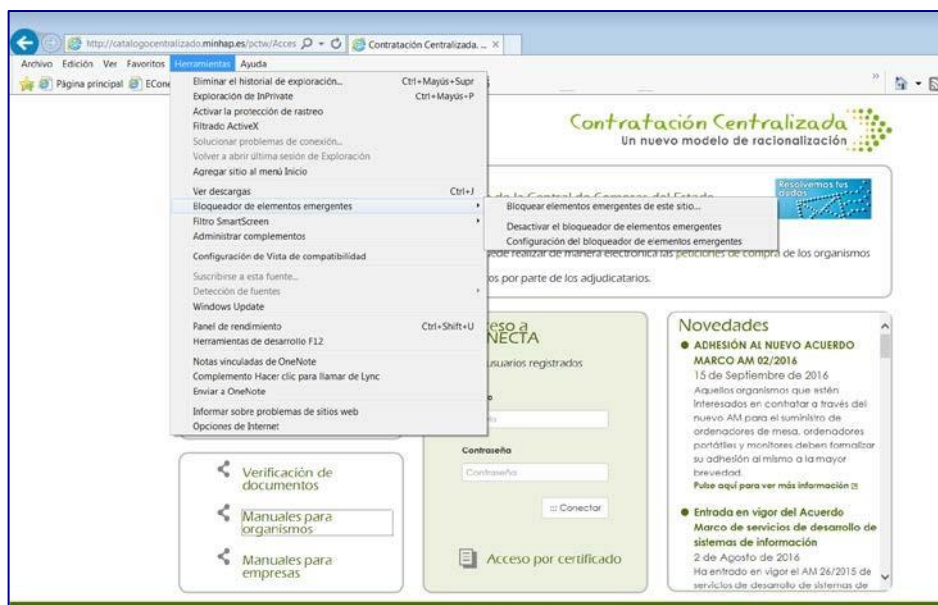

1. Tener instalada la aplicación AutoFirma

Para acceder a la Web CONECTA-CENTRALIZACIÓN se debe disponer de un equipo con acceso a Internet. Debe estar instalada la aplicación AutoFirma. Se puede descargar dicha aplicación de:

<https://firmaelectronica.gob.es/Home/Descargas.html>

2. Permitir los elementos emergentes para esta web

No se puede tener activado el bloqueo de los elementos emergentes en el navegador, ya que la aplicación los utiliza en algunas opciones.

También se puede configurar el bloqueador para que permita que se muestren los elementos emergentes de un sitio Web determinado. En nuestro caso, catalogocentralizado.hacienda.gob.es.