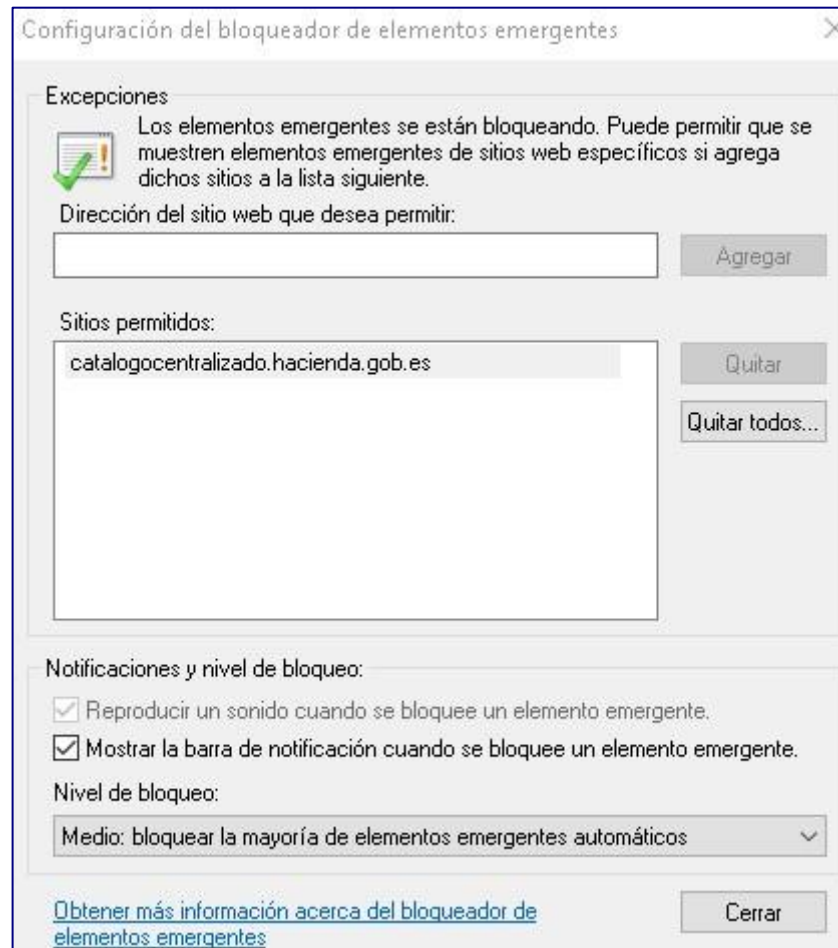

El bloqueo de pop-ups también puede efectuarse a través de las barras de complementos para la navegación y búsqueda (barras de Google, Yahoo, MSN ...), por lo que se deben tener en cuenta también si se tienen instaladas, ya que pueden estar bloqueando los elementos emergentes que utiliza la aplicación CONECTA-CENTRALIZACIÓN.

3. Comprobar que la web no está en la vista de compatibilidad de Internet Explorer

Se comprueba entrando en el menú "Herramientas", "Configuración de Vista de compatibilidad".

Si "hacienda.gob.es" está en la caja "Sitios web que agregó a Vista de compatibilidad" tiene que seleccionarlo y pulsar el botón "Quitar".